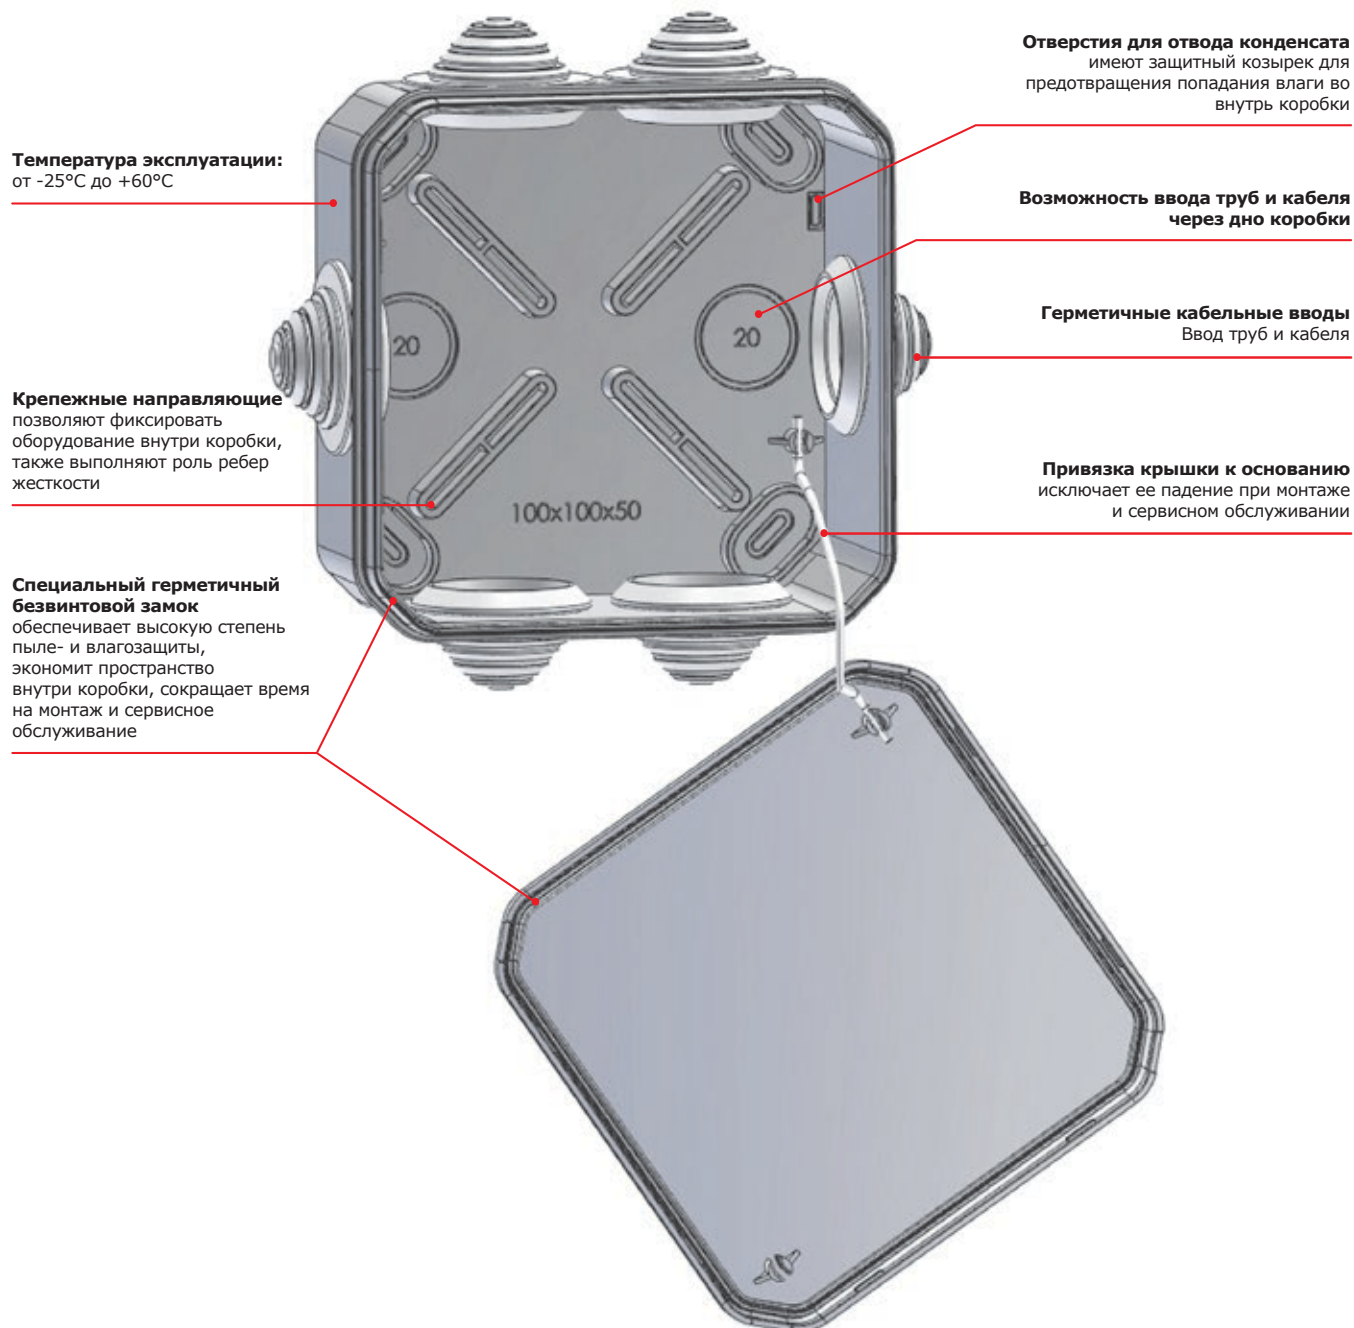

ОТВЕТВИТЕЛЬНЫЕ КОРОБКИ

С ЗАЩЁЛКИВАЮЩЕЙСЯ КРЫШКОЙ

Коробки ответвительные предназначены для защиты мест соединения силовых и слаботочных проводов от механических повреждений, пыли и влаги (как в помещениях, так и на открытом воздухе). Коробки ответвительные компании ДКС Украины производятся из высококачественной композиции на основе полипропилена, которая обеспечивает высокие диэлектрические характеристики и ударную прочность. Наша продукция отличается удобством монтажа и обслуживания, высокой эргономикой, надёжностью и долговечностью.

Ответвительные коробки с защёлкивающейся крышкой, со специальным замком

Преимущества:

Коробки ответвительные производятся из высококачественной композиции на основе полипропилена, которая обеспечивает высокие диэлектрические характеристики и ударную прочность.

Безвинтовое крепление крышки с помощью специального двойного замка существенно экономит время на монтаж и сервисное обслуживание коробки. Отсутствие винтов позволило уменьшить габариты коробки при сохранении монтажных размеров.

Коробка ответвительная квадратная с кабельными вводами, IP55

Характеристики:

- шесть вводов позволяют ввести в коробку жесткие трубы, гофрированные трубы, а также кабель диаметром до 25 мм и обеспечивают степень защиты IP55;
- специальный замок по всему периметру крышки;
- четыре направляющие для крепления клеммных колодок на дне коробки;
- диаметр шурупа для крепления клеммных колодок: 2,5 – 3 мм;
- четыре возможных точки крепления коробки к поверхности позволяют регулировать уровень по горизонтали.