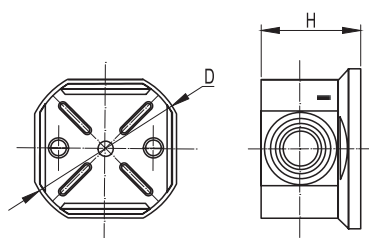

Коробка ответвительная квадратная с кабельными вводами, IP55

Характеристики:

- шесть вводов позволяют ввести в коробку жесткие трубы, гофрированные трубы, а также кабель диаметром до 25 мм и обеспечивают степень защиты IP55;
- специальный замок по всему периметру крышки;
- четыре направляющие для крепления клеммных колодок на дне коробки;
- диаметр шурупа для крепления клеммных колодок: 2,5 – 3 мм;
- четыре возможных точки крепления коробки к поверхности позволяют регулировать уровень по горизонтали.

Код	Условный размер, мм	Габаритный размер (АхВхН), мм	Количество вводов, шт.	Макс. диаметр, мм	Минимальная упаковка, шт.
54800	100x100x50	109x109x56	6	25	1

Коробка ответвительная квадратная, IP66

Характеристики:

- специальный замок по всему периметру крышки;
- четыре направляющие для крепления клеммных колодок на дне коробки;
- диаметр шурупа для крепления клеммных колодок: 2,5 – 3 мм;
- четыре возможных точки крепления коробки к поверхности позволяют регулировать уровень по горизонтали.

Код	Условный размер, мм	Габаритный размер (АхВхН), мм	Минимальная упаковка, шт.
54810	100x100x50	109x109x56	1

Коробка ответвительная круглая с кабельными вводами, IP44

Характеристики:

- четыре ввода для труб и кабеля с максимальным диаметром 20 мм;
- три защёлки для фиксации крышки;
- две направляющие для крепления клеммных колодок на дне коробки 53500;
- четыре направляющие для крепления клеммных колодок на дне коробки 53600;
- диаметр шурупа для крепления клеммных колодок: 2,5 – 3 мм.