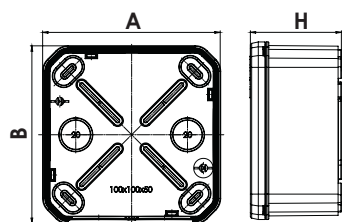

Коробка ответвительная квадратная с кабельными вводами, IP55

Характеристики:

- шесть вводов позволяют ввести в коробку жесткие трубы, гофрированные трубы, а также кабель диаметром до 25 мм и обеспечивают степень защиты IP55;
- специальный замок по всему периметру крышки;
- четыре направляющие для крепления клеммных колодок на дне коробки;
- диаметр шурупа для крепления клеммных колодок: 2,5 – 3 мм;
- четыре возможных точки крепления коробки к поверхности позволяют регулировать уровень по горизонтали.

Код	Условный размер, мм	Габаритный размер (АхВхН), мм	Количество вводов, шт.	Макс. диаметр, мм	Минимальная упаковка, шт.
54800	100x100x50	109x109x56	6	25	1

Коробка ответвительная квадратная, IP66

Характеристики:

- специальный замок по всему периметру крышки;
- четыре направляющие для крепления клеммных колодок на дне коробки;
- диаметр шурупа для крепления клеммных колодок: 2,5 – 3 мм;
- четыре возможных точки крепления коробки к поверхности позволяют регулировать уровень по горизонтали.

Код	Условный размер, мм	Габаритный размер (АхВхН), мм	Минимальная упаковка, шт.
54810	100x100x50	109x109x56	1

Коробка ответвительная круглая с кабельными вводами, IP44

Характеристики:

- четыре ввода для труб и кабеля с максимальным диаметром 20 мм;
- три защёлки для фиксации крышки;
- две направляющие для крепления клеммных колодок на дне коробки 53500;
- четыре направляющие для крепления клеммных колодок на дне коробки 53600;
- диаметр шурупа для крепления клеммных колодок: 2,5 – 3 мм.