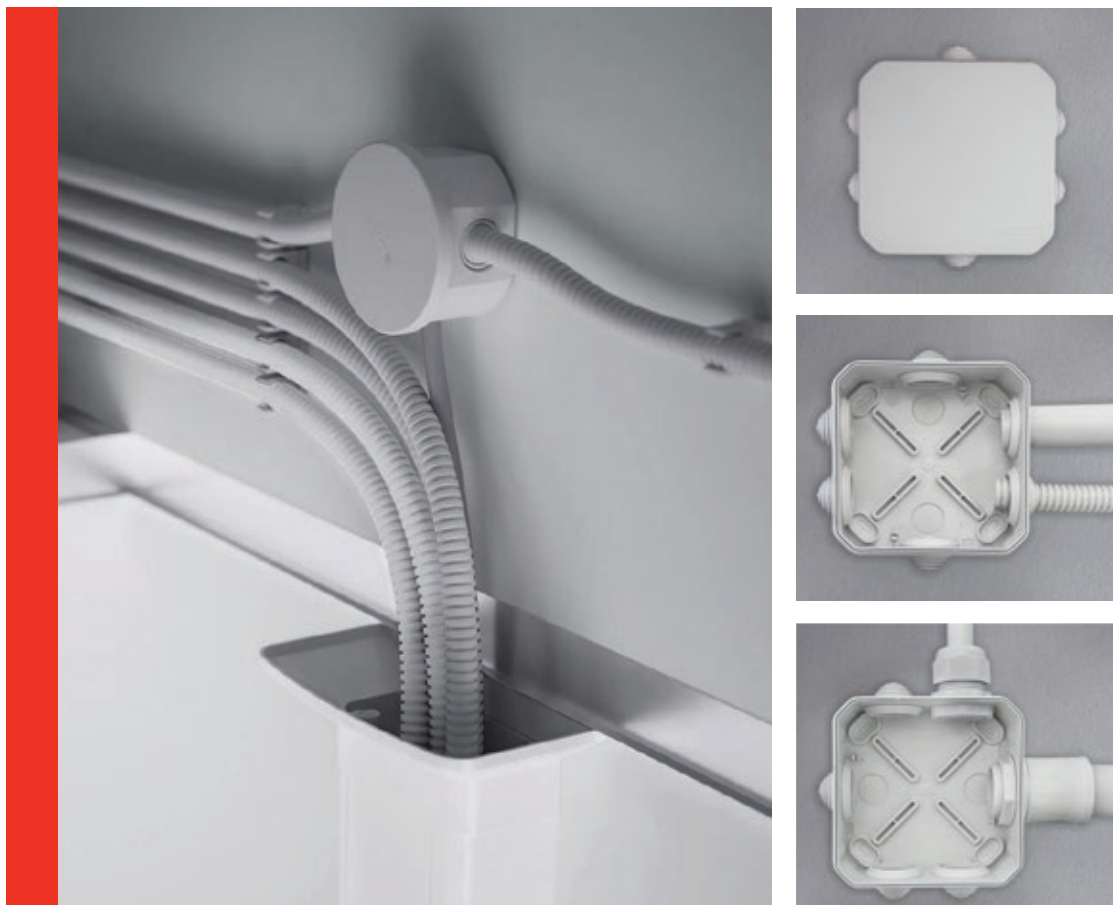

ОТВЕТВИТЕЛЬНЫЕ КОРОБКИ

С ЗАЩЁЛКИВАЮЩЕЙСЯ КРЫШКОЙ

Коробки ответвительные предназначены для защиты мест соединения силовых и слаботочных проводов от механических повреждений, пыли и влаги (как в помещениях, так и на открытом воздухе). Коробки ответвительные компании ДКС Украины производятся из высококачественной композиции на основе полипропилена, которая обеспечивает высокие диэлектрические характеристики и ударную прочность. Наша продукция отличается удобством монтажа и обслуживания, высокой эргономикой, надёжностью и долговечностью.

Ответвительные коробки с защёлкивающейся крышкой, со специальным замком

Преимущества:

Коробки ответвительные производятся из высококачественной композиции на основе полипропилена, которая обеспечивает высокие диэлектрические характеристики и ударную прочность.

Безвинтовое крепление крышки с помощью специального двойного замка существенно экономит время на монтаж и сервисное обслуживание коробки. Отсутствие винтов позволило уменьшить габариты коробки при сохранении монтажных размеров.

Коробка ответвительная квадратная с кабельными вводами, IP55

Характеристики:

- шесть вводов позволяют ввести в коробку жесткие трубы, гофрированные трубы, а также кабель диаметром до 25 мм и обеспечивают степень защиты IP55;
- специальный замок по всему периметру крышки;
- четыре направляющие для крепления клеммных колодок на дне коробки;
- диаметр шурупа для крепления клеммных колодок: 2,5 – 3 мм;
- четыре возможных точки крепления коробки к поверхности позволяют регулировать уровень по горизонтали.