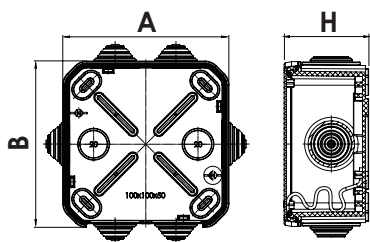

Коробка ответвительная квадратная с кабельными вводами, IP55

Характеристики:

- шесть вводов позволяют ввести в коробку жесткие трубы, гофрированные трубы, а также кабель диаметром до 25 мм и обеспечивают степень защиты IP55;
- специальный замок по всему периметру крышки;
- четыре направляющие для крепления клеммных колодок на дне коробки;
- диаметр шурупа для крепления клеммных колодок: 2,5 – 3 мм;
- четыре возможных точки крепления коробки к поверхности позволяют регулировать уровень по горизонтали.

Код	Условный размер, мм	Габаритный размер (АхВхН), мм	Количество вводов, шт.	Макс. диаметр, мм	Минимальная упаковка, шт.
54800	100x100x50	109x109x56	6	25	1

Коробка ответвительная квадратная, IP66

Характеристики:

Код	Условный размер, мм	Габаритный размер (АхВхН), мм	Минимальная упаковка, шт.
54810	100x100x50	109x109x56	1

Коробка ответвительная круглая с кабельными вводами, IP44

Характеристики:

- четыре ввода для труб и кабеля с максимальным диаметром 20 мм;
- три защёлки для фиксации крышки;
- две направляющие для крепления клеммных колодок на дне коробки 53500;
- четыре направляющие для крепления клеммных колодок на дне коробки 53600;
- диаметр шурупа для крепления клеммных колодок: 2,5 – 3 мм.

Код	Условный размер, мм	Габаритный размер, мм	Количество вводов, шт.	Макс. диаметр, мм	Транспортная упаковка, шт.	Минимальная упаковка, шт.
53700	80x80x40	84x84x45	6	20	20	1

ЧАО "Диэлектрические кабельные системы Украины"