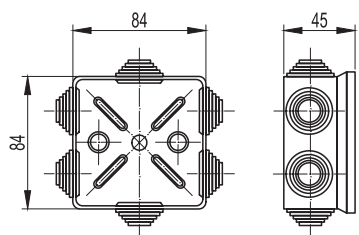

- специальный замок по всему периметру крышки;
- четыре направляющие для крепления клеммных колодок на дне коробки;
- диаметр шурупа для крепления клеммных колодок: 2,5 – 3 мм;
- четыре возможных точки крепления коробки к поверхности позволяют регулировать уровень по горизонтали.

Код	Условный размер, мм	Габаритный размер (АхВхН), мм	Минимальная упаковка, шт.
54810	100x100x50	109x109x56	1

Коробка ответвительная круглая с кабельными вводами, IP44

Характеристики:

- четыре ввода для труб и кабеля с максимальным диаметром 20 мм;
- три защёлки для фиксации крышки;
- две направляющие для крепления клеммных колодок на дне коробки 53500;
- четыре направляющие для крепления клеммных колодок на дне коробки 53600;
- диаметр шурупа для крепления клеммных колодок: 2,5 – 3 мм.

Код	Условный размер, мм	Габаритный размер (DхH), мм	Количество вводов, шт.	Макс. диаметр, мм	Транспортная упаковка, шт.	Минимальная упаковка, шт.
53500	D65x35	D66x40	4	20	24	1
53600	D80x40	D88x43	4	20	20	1

Коробка ответвительная квадратная с кабельными вводами, IP44

Характеристики:

- шесть вводов для труб и кабеля с максимальным диаметром 20 мм;
- восемь защёлок для фиксации крышки;
- четыре направляющие для крепления клеммных колодок на дне коробки;
- диаметр шурупа для крепления клеммных колодок: 2,5 – 3 мм.